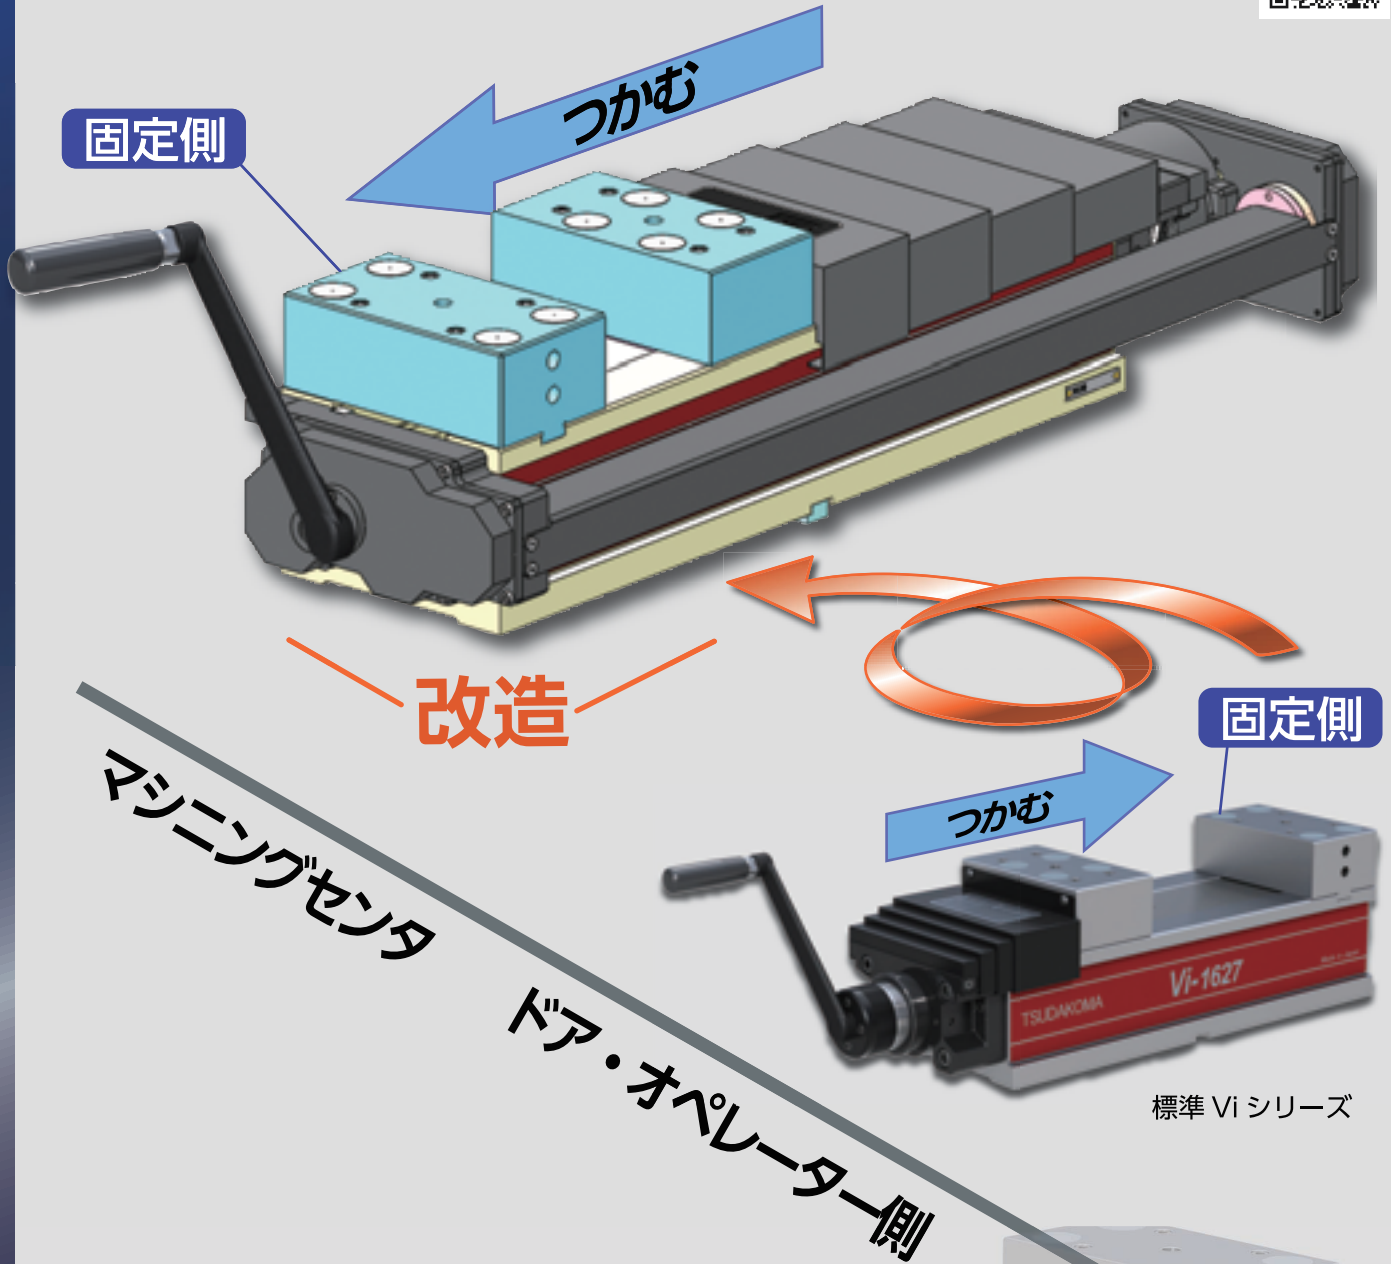

# 手前勝手バイスキット

Vi-1627, 1635 対応

※詳細仕様はこちら

**お手持ちのViシリーズが、  
手前勝手仕様に変身！**

★固定側が手前に来るので身体への負担軽減・解消

★改造キットで簡単に固定側と移動側が逆転！追加加工も不要で簡単取付！