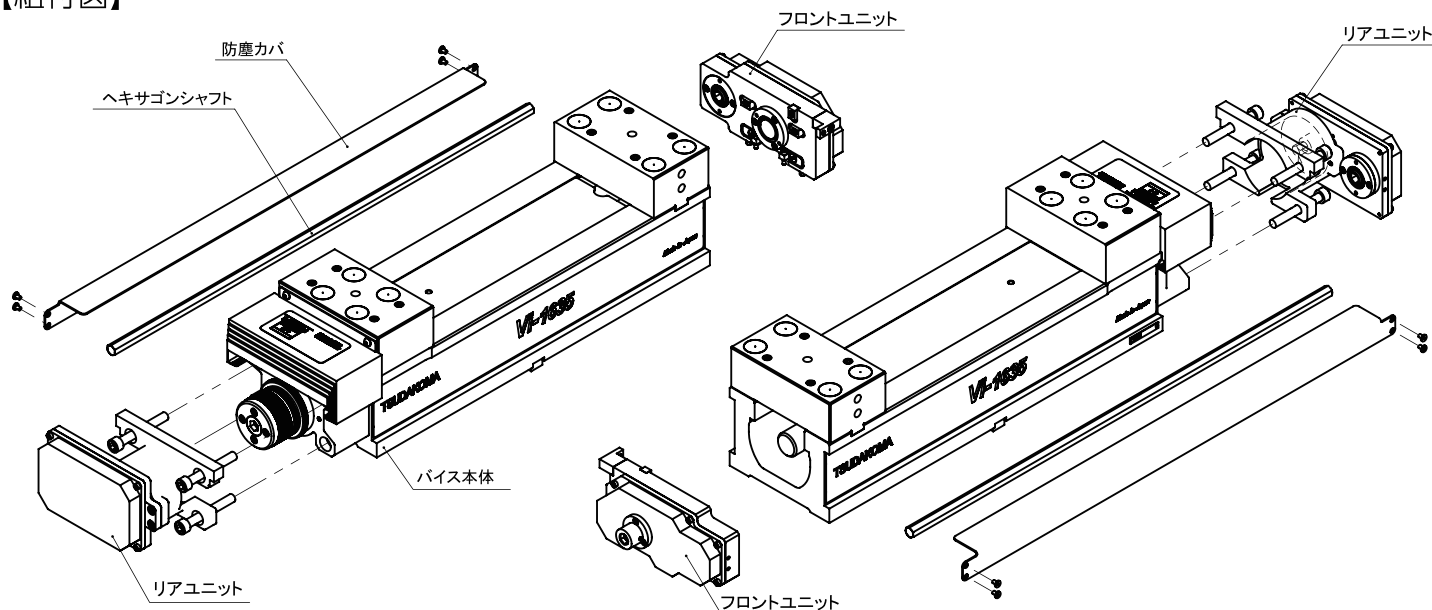

【組付図】

お問い合わせ先

津田駒工業株式会社 グループ

ツダコマテクノサポート株式会社

〒921-8529 石川県野々市市粟田5丁目100番

TEL: (076) 294-5180 FAX: (076) 294-5156

www.tts-tsudakoma.co.jp

DREAM NAVIGATOR
SINCE 1909
TSUDA KOMA

販売店名