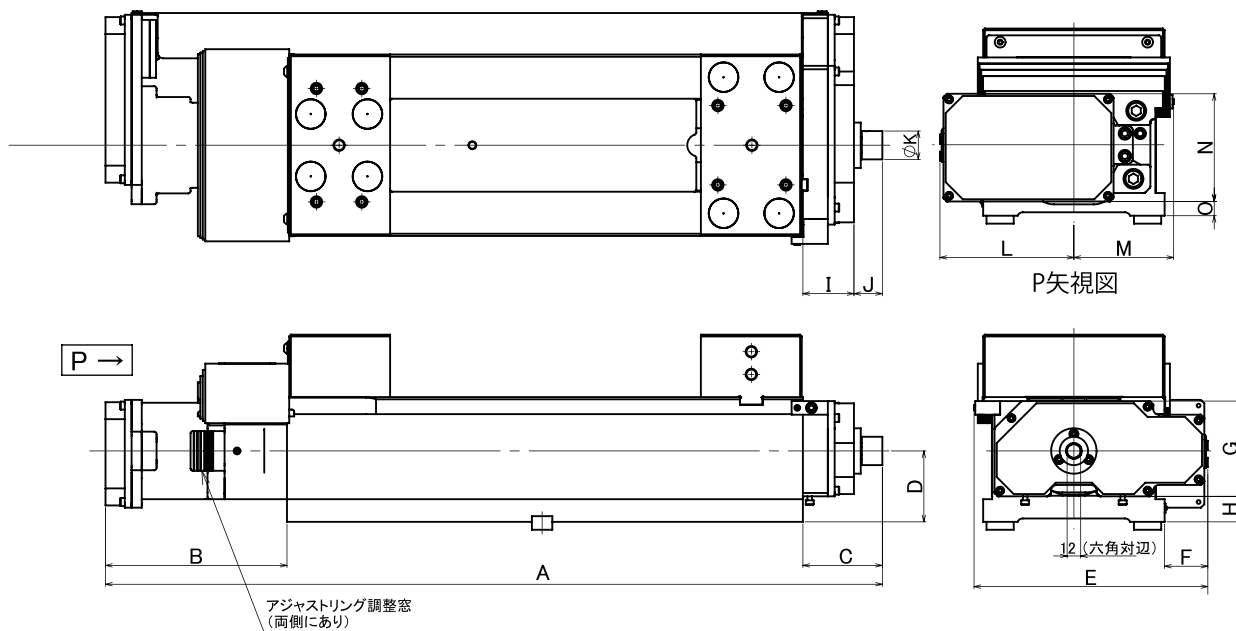

# 手前勝手バイスキット

Vi-1627, 1635 対応

※詳細仕様はこちら

**お手持ちのViシリーズが、  
手前勝手仕様に変身！**

★固定側が手前に来るので身体への負担軽減・解消

★改造キットで簡単に固定側と移動側が逆転！追加加工も不要で簡単取付！

## 【寸法図】

	A	B	C	D	E	F	G	H	I	J	K	L	M	N	O
Vi-1627 用	685	160	70	62.5	206.1	38.1	84	22.5	45	25	25	118.1	88	90	20
Vi-1635 用	765	160	70	62.5	206.1	38.1	84	22.5	45	25	25	118.1	88	90	20